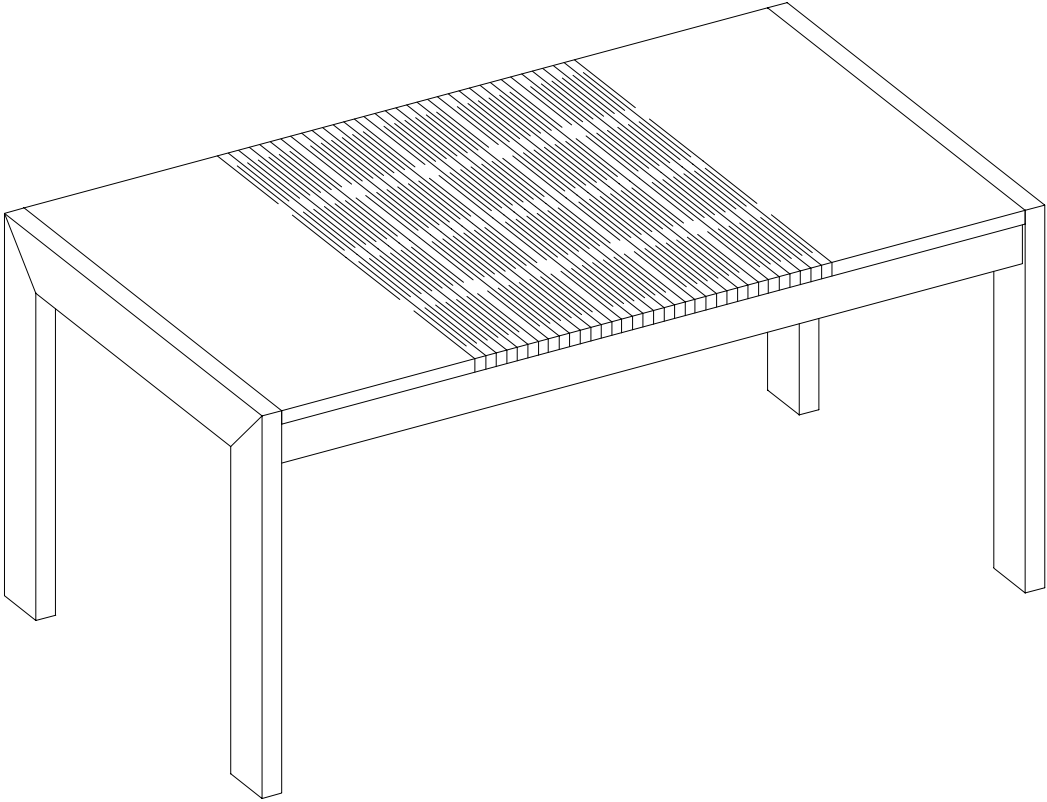

Auszug 50cm	Abmessung	Buche/Kernb	Bamb./Eiche	Kirsch	Nussbaum
Plattenstärke 27mm	150/200x90	2.270,00	2.838,00	2.951,00	3.405,00
Tischhöhe 76cm	170/220x90	2.377,00	2.972,00	3.091,00	3.566,00
mit Seitenteil (40mm stark)	190/240x90	2.484,00	3.105,00	3.230,00	3.726,00
	150/200x100	2.307,00	2.884,00	3.000,00	3.461,00
	170/220x100	2.420,00	3.025,00	3.146,00	3.630,00
	190/240x100	2.533,00	3.167,00	3.293,00	3.800,00