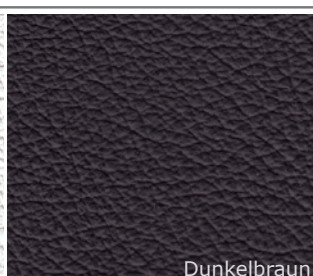

Kirschbaum

Eiche

Weiß

Dunkelbraun